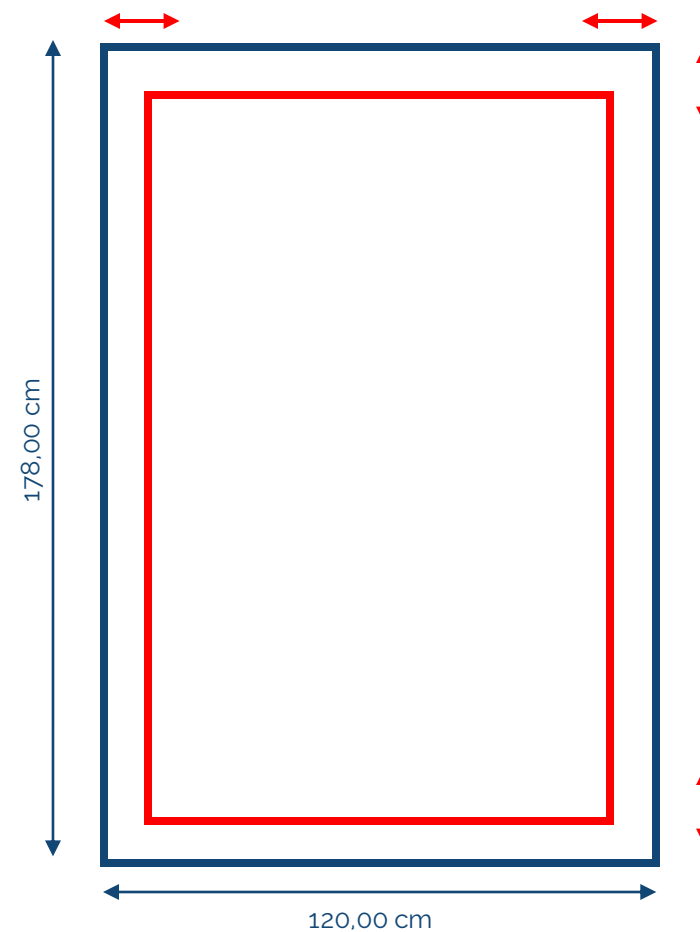

CITYLIGHT AC (SAMO U NIŠU)

Reklamni medij prosvetljen

DIMENZIJE 120 x 178 cm

ŠTAMPANI MATERIJAL Papir (digitalna, ofset, sito štampa)

PRIPREMA FAJLA SA IDEJNIM REŠENJEM

Širina (Width): 120 cm

Visina (Height): 178,00 cm

Rezolucija (Resolution): 100 DPI

Položaj (Orientation): Vertikalno

Color Mode: CMYK

Format fajla: TIFF (flatten layers) ili Photoshop EPS (flatten layers, max jpeg compression)

Safe frame: Svi tekstovi, naslovi, logotipi, brojevi telefona i drugi bitni detalji rešenja, moraju biti odmaknuti od svake ivice dokumenta 2 cm.

Svi tekstovi, naslovi, logotipi, brojevi telefona i drugi bitni detalji rešenja, moraju biti odmaknuti od svih ivica 2 cm