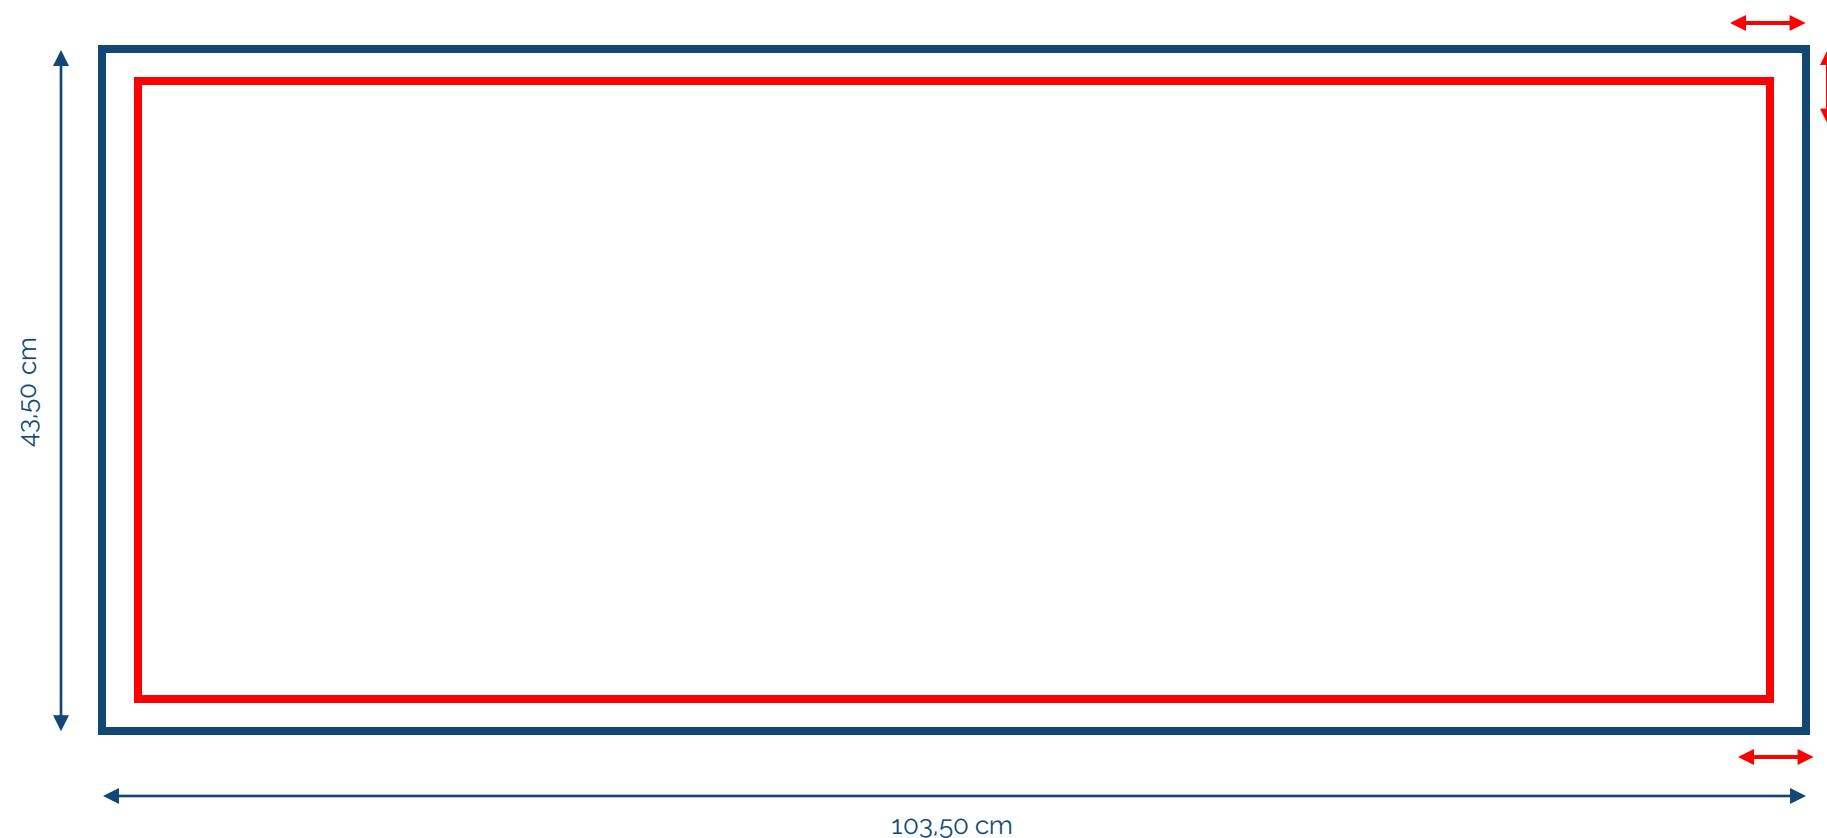

Svi tekstovi, naslovi, logotipi, brojevi telefona i drugi bitni detalji rešenja, moraju biti odmaknuti od svih ivica dokumenta 2,00 cm (centrirano)