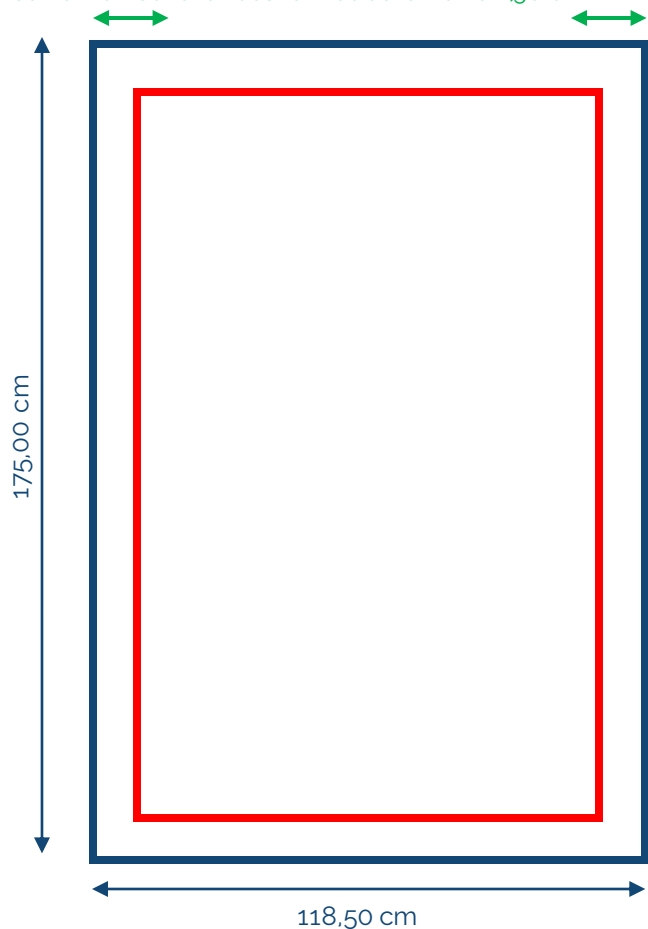

CITYLIGHT (CITYLIGHT SCROLLER)

Reklamni medij prosvetljen

DIMENZIJE 1,185 x 1,750 m

ŠTAMPANI MATERIJAL Papir (digitalna, ofset, sito štampa)

PRIPREMA FAJLA SA IDEJNIM REŠENJEM

Širina (Width): 118,50 cm

Visina (Height): 175,00 cm

Rezolucija (Resolution): 100 DPI

Položaj (Orientation): Vertikalno

Color Mode: CMYK

Format fajla: TIFF (flatten layers) ili Photoshop EPS (flatten layers, max jpeg compression)

Safe frame: Svi tekstovi, naslovi, logotipi, brojevi telefona i drugi bitni detalji rešenja, moraju biti odmaknuti od leve i desne ivice dokumenta 1,50 cm, od gornje ivice 3 cm i od donje ivice 2 cm

Svi tekstovi, naslovi, logotipi, brojevi telefona i drugi bitni detalji rešenja, moraju biti odmaknuti od leve i desne ivice dokumenta 1,50 cm

Svi tekstovi, naslovi, logotipi, brojevi telefona i drugi bitni detalji rešenja, moraju biti odmaknuti od gornje ivice 3 cm

Svi tekstovi, naslovi, logotipi, brojevi telefona i drugi bitni detalji rešenja, moraju biti odmaknuti od donje ivice 2 cm