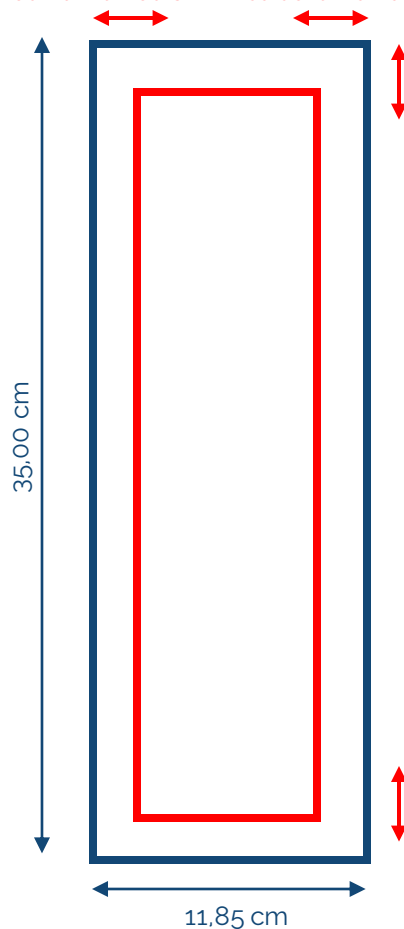

COLUMN

Reklamni medij prosvetljen

DIMENZIJE 1,185 x 3,500 m

ŠTAMPANI MATERIJAL Papir (digitalna, ofset, sito štampa)

PRIPREMA FAJLA SA IDEJNIM REŠENJEM

Širina (Width): 11,85 cm

Visina (Height): 35,00 cm

Rezolucija (Resolution): 300 DPI

Položaj (Orientation): Vertikalno

Color Mode: CMYK

Format fajla: TIFF (flatten layers) ili Photoshop EPS (flatten layers, max jpeg compression)

Safe frame: Svi tekstovi, naslovi, logotipi, brojevi telefona i drugi bitni detalji rešenja, moraju biti odmaknuti od svih ivica dokumenta 0,40 cm (centrirano)

Svi tekstovi, naslovi, logotipi, brojevi telefona i drugi bitni detalji rešenja, moraju biti odmaknuti od svih ivica dokumenta 0,40 cm (centrirano)

Svi tekstovi, naslovi, logotipi, brojevi telefona i drugi bitni detalji rešenja, moraju biti odmaknuti od svih ivica dokumenta 0,40 cm (centrirano)