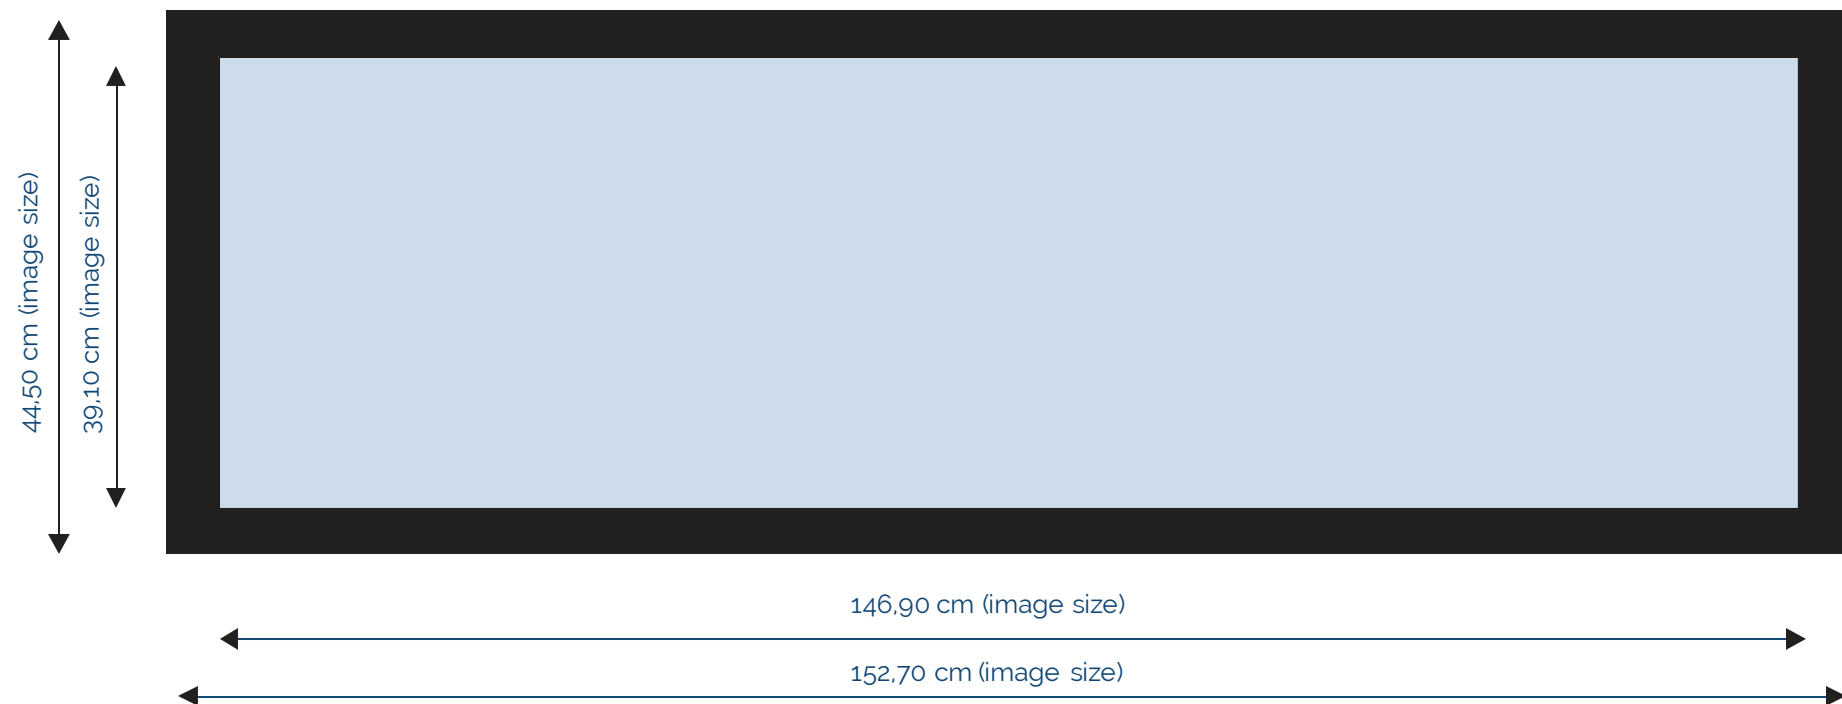

BIGBOARD 14 x 4 m

Reklamni medij osvetljen

DIMENZIJE 14 x 4 m

ŠTAMPANI MATERIJAL PVC

PRIPREMA FAJLA SA IDEJNIM REŠENJEM

Širina (Width): 146,90 cm

Visina (Height): 39,10 cm

Rezolucija (Resolution): 300 DPI

Položaj (Orientation): Horizontalno

Color Mode: CMYK

Format fajla: TIFF (flatten layers) ili Photoshop EPS (flatten layers, max jpeg compression)

Safe frame: Dodaticni ram do dimenzija W:152,70 H:44,50