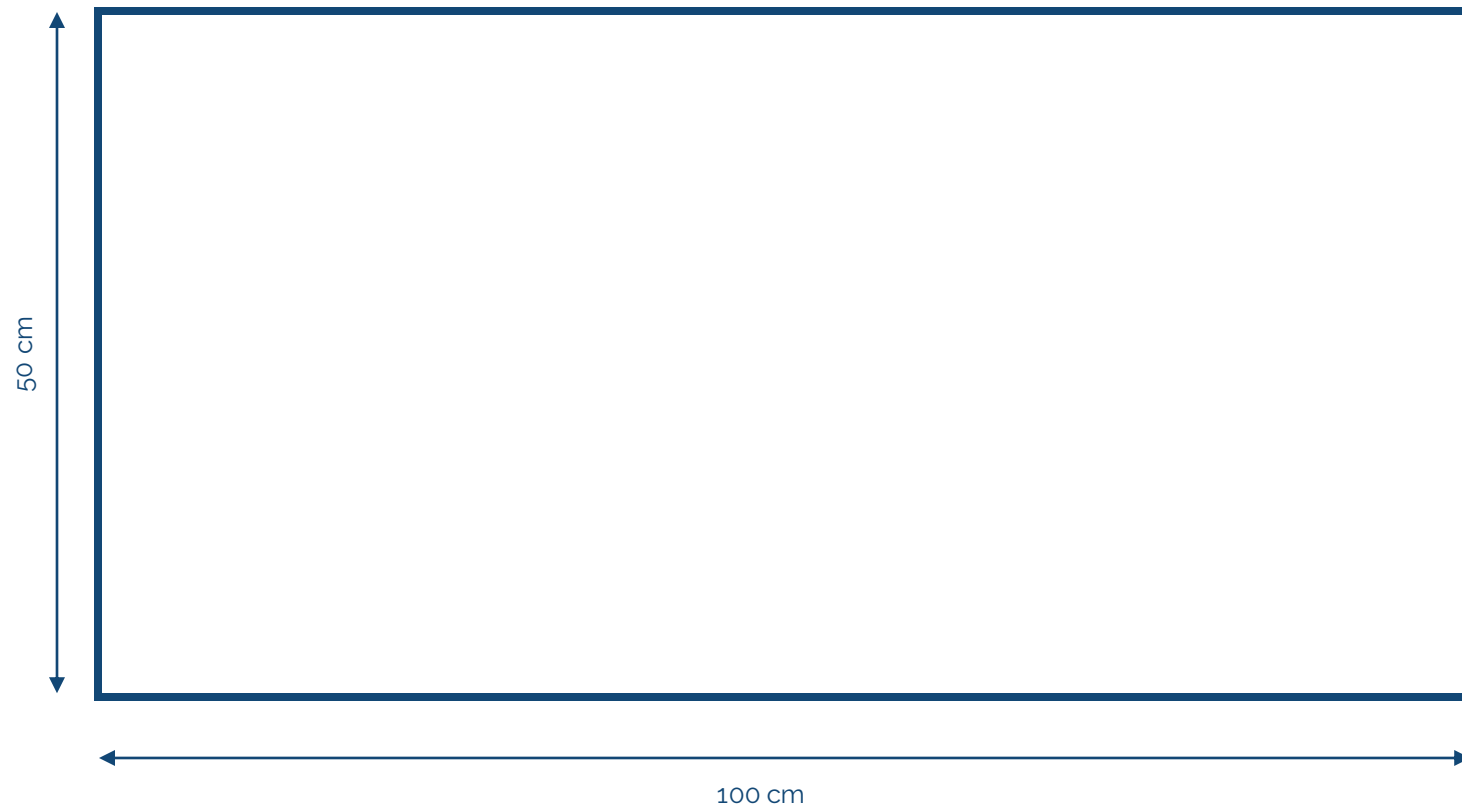

BIGBOARD 10 x 5 m S

Reklamni medij osvetljen

DIMENZIJE 10 x 5 m

ŠTAMPANI MATERIJAL PVC (digitalna štampa)

PRIPREMA FAJLA SA IDEJNIM REŠENJEM

Širina (Width): 100,00 cm

Visina (Height): 50,00 cm

Rezolucija (Resolution): 300 DPI

Položaj (Orientation): Horizontalno

Color Mode: CMYK

Format fajla: TIFF (flatten layers) ili Photoshop EPS (flatten layers, max jpeg compression)

Safe frame: Ne