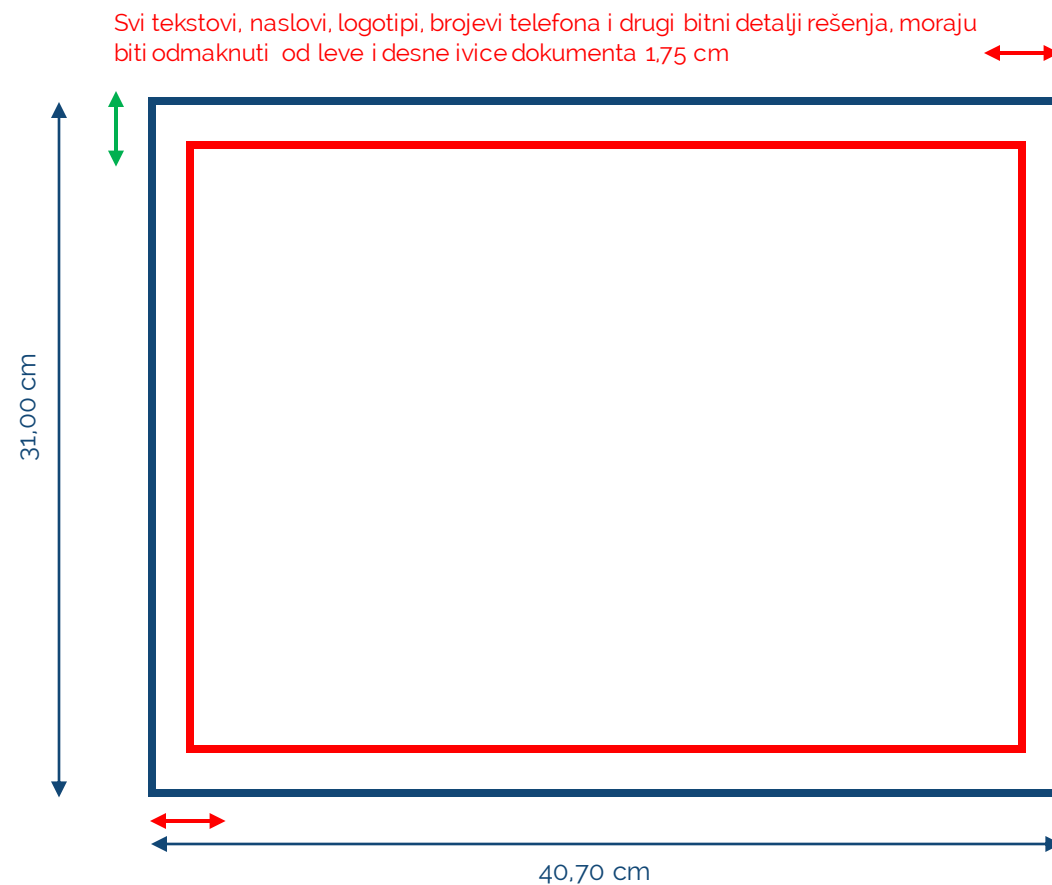

#### PRIPREMA FAJLA SA IDEJNIM REŠENJEM

Širina (Width):	40,70 cm
Visina (Height):	31,00 cm
Rezolucija (Resolution):	300 DPI
Položaj (Orientation):	Horizontalno
Color Mode:	CMYK
Format fajla:	TIFF (flatten layers) ili Photoshop EPS (flatten layers, max jpeg compression)
Safe frame:	Svi tekstovi, naslovi, logotipi, brojevi telefona i drugi bitni detalji rešenja, moraju biti odmaknuti od leve i desne ivice dokumenta 1,75 cm i od gornje i donje ivice dokumenta 2,00 cm