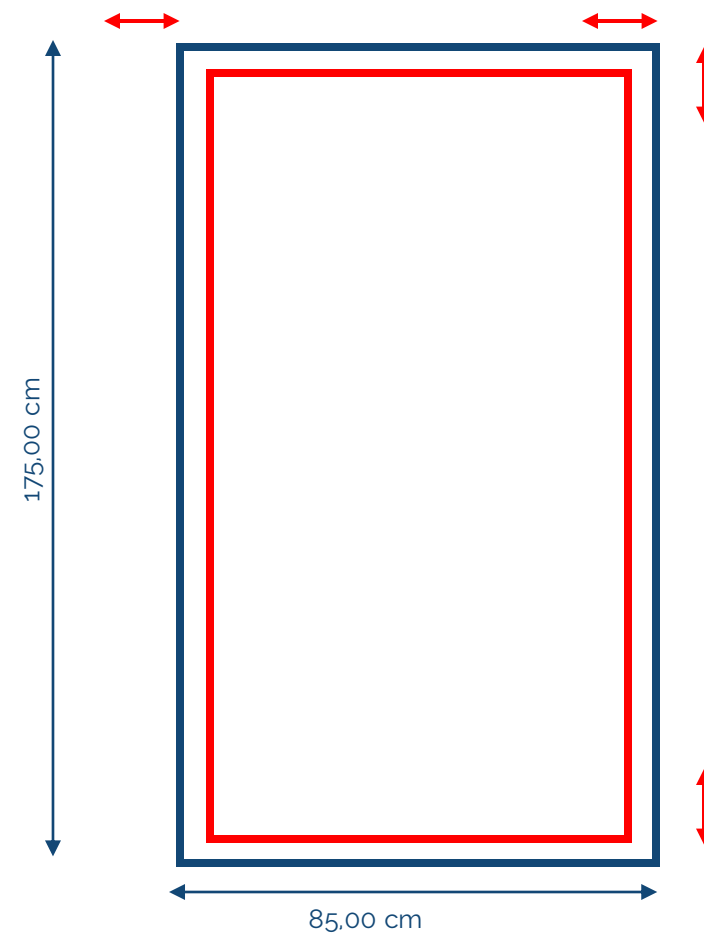

CITYLIGHT AC 2 (SAMO U NIŠU)

Reklamni medij prosvetljen

DIMENZIJE 85 x 175 cm

ŠTAMPANI MATERIJAL Papir (digitalna, ofset, sito štampa)

PRIPREMA FAJLA SA IDEJNIM REŠENJEM

Širina (Width): 85 cm

Visina (Height): 175,00 cm

Rezolucija (Resolution): 100 DPI

Položaj (Orientation): Vertikalno

Color Mode: CMYK

Format fajla: TIFF (flatten layers) ili Photoshop EPS (flatten layers, max jpeg compression)

Safe frame: Svi tekstovi, naslovi, logotipi, brojevi telefona i drugi bitni detalji rešenja, moraju biti odmaknuti od svake ivice dokumenta 2 cm.

Svi tekstovi, naslovi, logotipi, brojevi telefona i drugi bitni detalji rešenja, moraju biti odmaknuti od svih ivica 2 cm