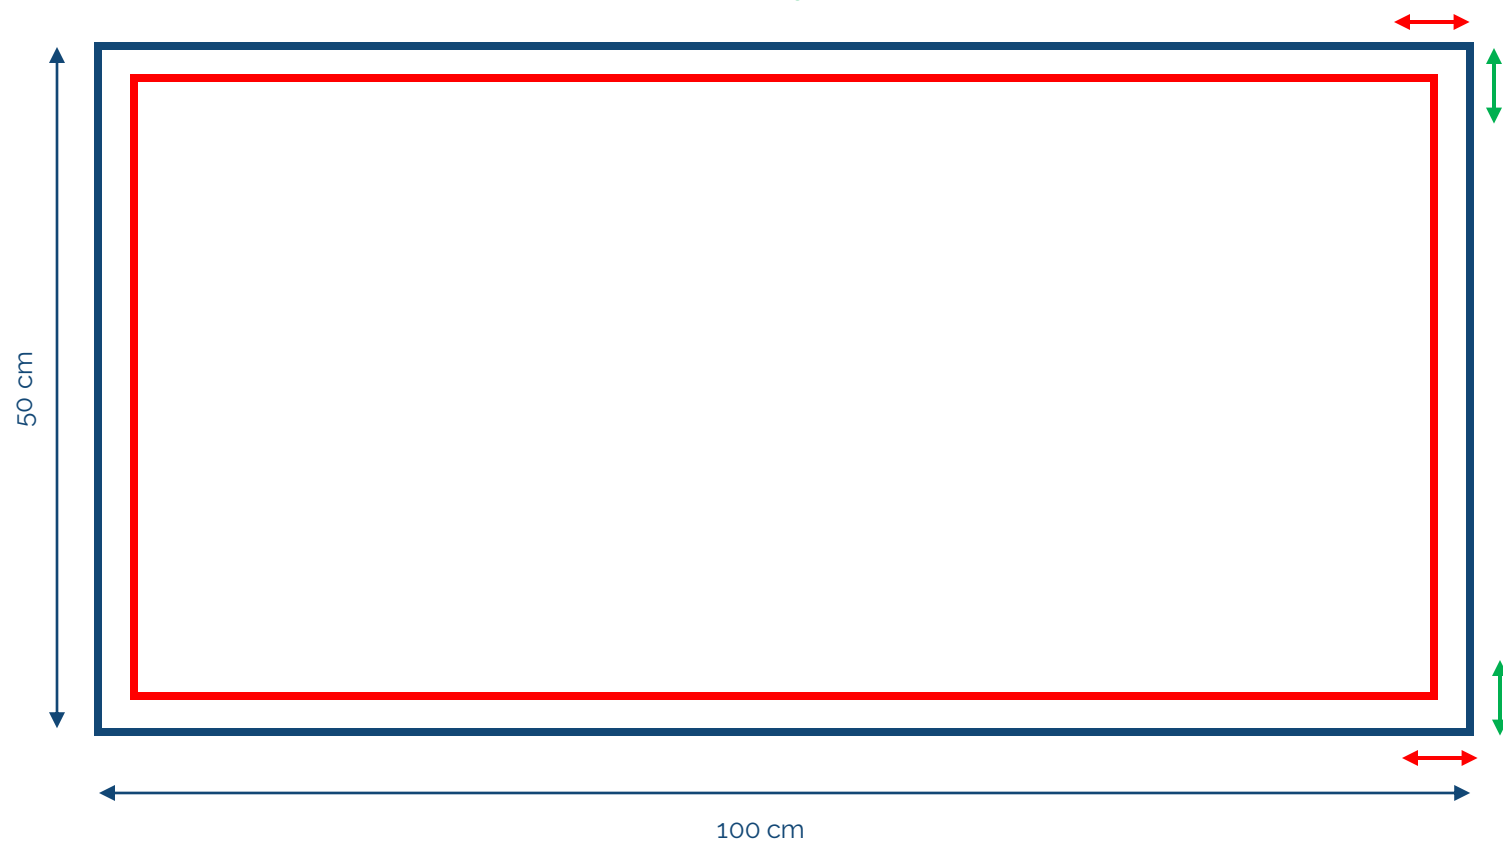

BIGBOARD 10 x 5 m

Reklamni medij osvetljen

DIMENZIJE 10 x 5 m

ŠTAMPANI MATERIJAL PVC (digitalna štampa)

PRIPREMA FAJLA SA IDEJNIM REŠENJEM

Širina (Width): 104,00 cm

Visina (Height): 50,80 cm

Rezolucija (Resolution): 300 DPI

Položaj (Orientation): Horizontalno

Color Mode: CMYK

Format fajla: TIFF (flatten layers) ili Photoshop EPS (flatten layers, max jpeg compression)

Safe frame: Svi tekstovi, naslovi, logotipi, brojevi telefona i drugi bitni detalji rešenja, moraju biti odmaknuti od leve i desne ivice dokumenta 2,00 cm i od gornje i donje ivice dokumenta 1,40 cm

Svi tekstovi, naslovi, logotipi, brojevi telefona i drugi bitni detalji rešenja, moraju biti odmaknuti od gornje i donje ivice dokumenta 1,40 cm

Svi tekstovi, naslovi, logotipi, brojevi telefona i drugi bitni detalji rešenja, moraju biti odmaknuti od leve i desne ivice dokumenta 2,00 cm